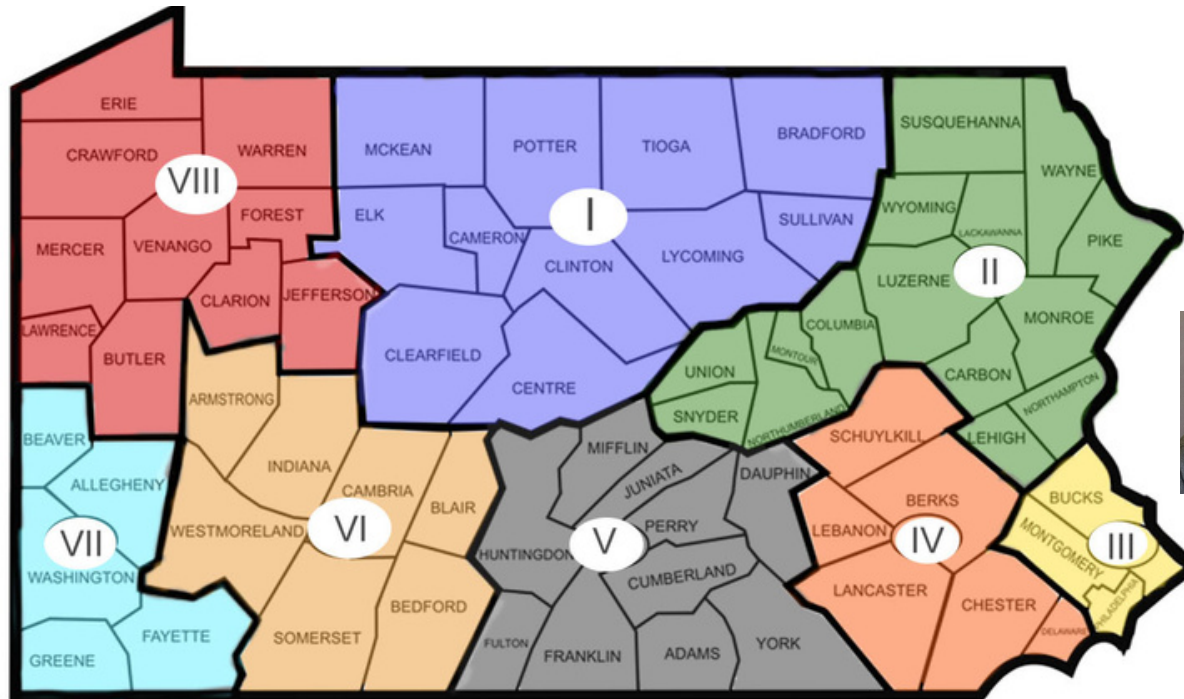

Region VII

Angela DeSarro
724-573-9581
adesarro@sssd.k12.pa.us

Region III

Randi Mongiello
215-830-1522
rmongiello@umtsd.org

Region VI

Betsy Snyder
814-386-3091
betsy.snyder@hasdtigers.com

Region V

Karin Marlin
717-691-3437
kmarlin@mbgsd.org

Region IV

Kelly Price
717-492-1221
Kelly.Price@donegalsd.org